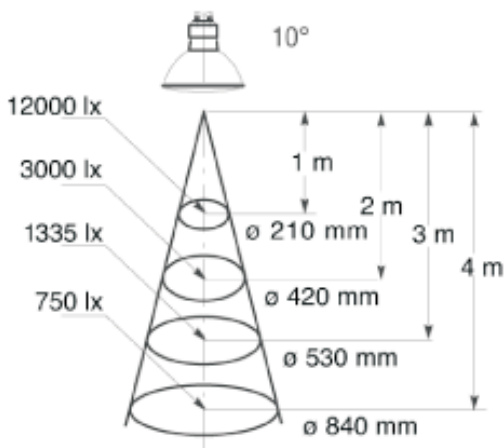

Hi-Spot ESD111 - 100W/10°