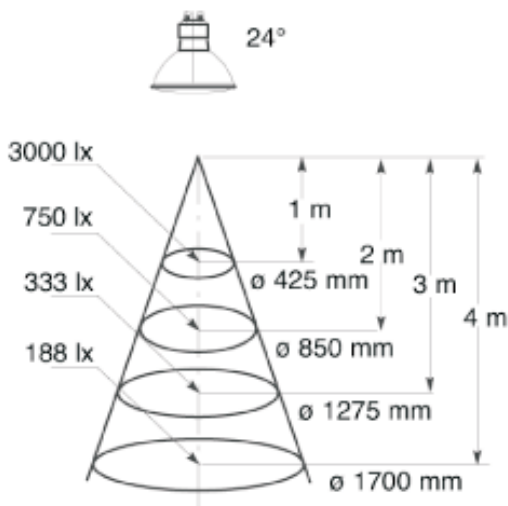

Abstrahlwinkel SYLVANIA ES111

Hi-Spot ES111 - 75W/24°