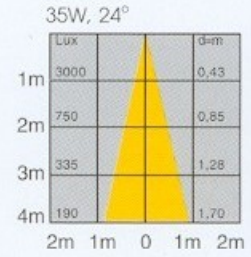

"Best Quality":

Standard Kaltlicht-Reflektorlampen: