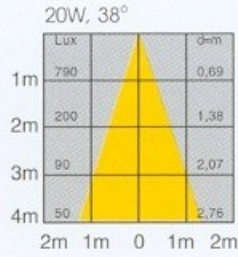

"Best Quality":

Standard Kaltlicht-Reflektorlampen: