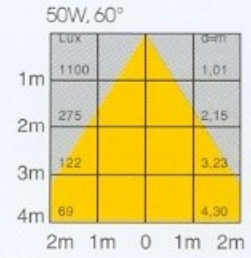

"Best Quality":

Standard Kaltlicht-Reflektorlampen: