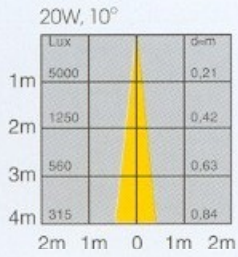

"Best Quality":

Standard Kaltlicht-Reflektorlampen: