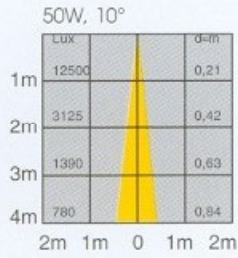

"Best Quality":

Standard Kaltlicht-Reflektorlampen: