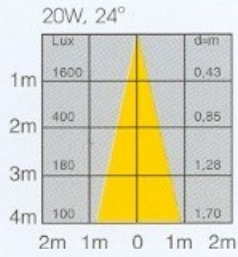

"Best Quality":

Standard Kaltlicht-Reflektorlampen: