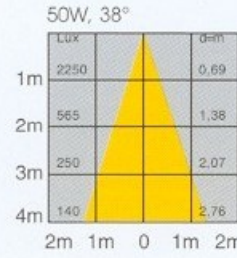

"Best Quality":

Standard Kaltlicht-Reflektorlampen: