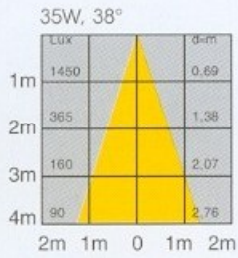

"Best Quality":

Standard Kaltlicht-Reflektorlampen: