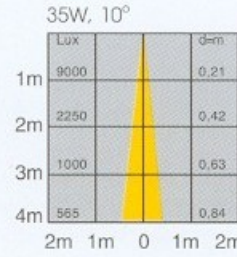

"Best Quality":

Standard Kaltlicht-Reflektorlampen: