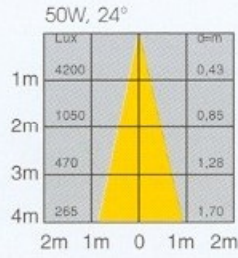

"Best Quality":

Standard Kaltlicht-Reflektorlampen: